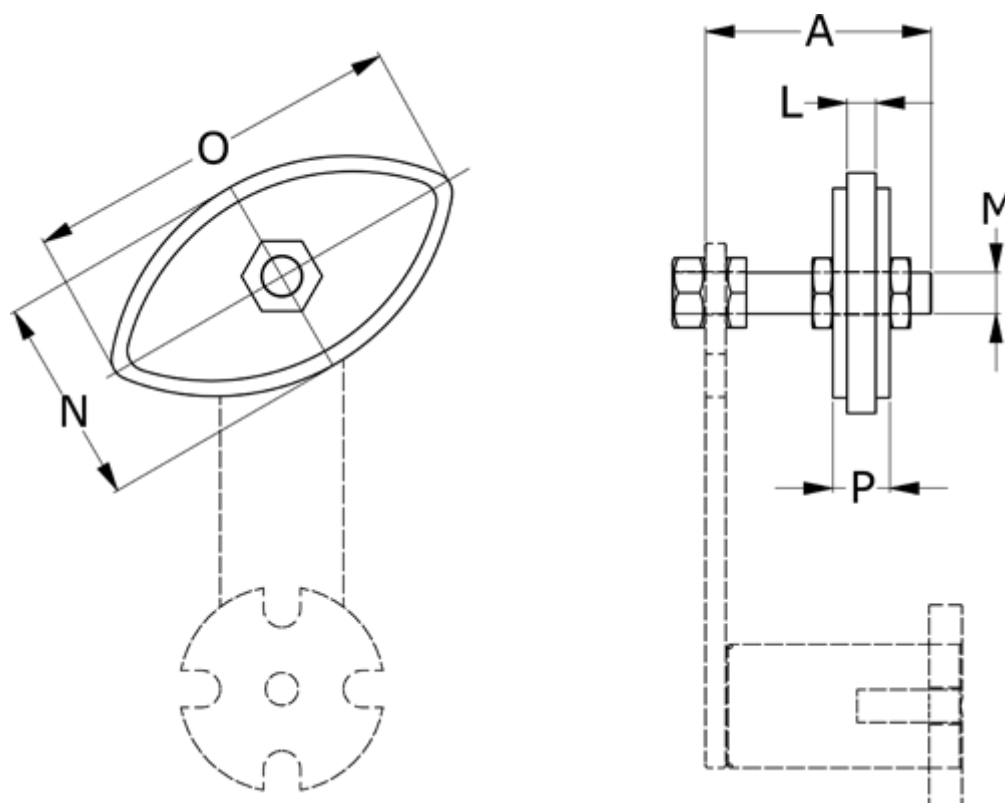

Varenummer: 6709318121

Beskrivelse: Kædestrammer 12B1-E318

## Mål

A	= 60
L	= 5
M	= M10
N	= 40
O	= 75
P	= 19.5

Til strammearm = CE 18, CEZ 18, PX 20, PX 30

Til strammearm = -